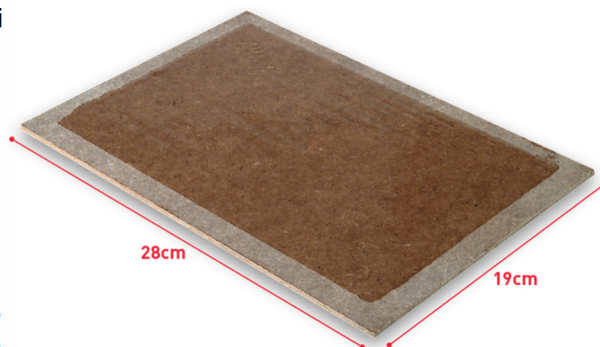

Caratteristiche Tecniche

Kapta colla trap è una trappola collata pronta all'uso, priva di veleni, di facile e rapido impiego consente veloci catture.

E' efficace anche a basse temperature.

Non essicca e non cola.

Istruzioni d'uso

Posizionare **Kapta colla trap** in prossimità di canaline, quadri elettrici, lavastoviglie, fessure, porte, magazzini, cantine, garage, lungo i perimetri dei locali, lungo le vie di passaggio dei roditori etc.

Le trappole vanno messe a una distanza di 5-10 metri l'una dall'altra in base al grado di infestazione.

Dimensioni

Lunghezza: 28 cm

Profondità: 19 cm

Avvertenze

Dopo la cattura smaltire i rifiuti in conformità alla normativa vigente.

Specifiche Prodotto

Codice	Confezione	Cartone
01137	1 coppia	24 coppie

Prodotti Correlati

Codice	Descrizione Articolo
00932	Vebicolla trap mini
00911	Vebicolla trap ratti coppia
00880	Vebicolla Tubo
00906	Vebicolla trap topi professional

Kapta colla trap

Azienda Distributrice

Vebi Istituito Biochimico s.r.l.
Via Desman 43
35010 Borgoricco (PD), Italia
Tel. (+39) 049 9337111
Fax (+39) 049 5798263
www.vebi.it

TARGET

Ratto grigio / Ratto nero