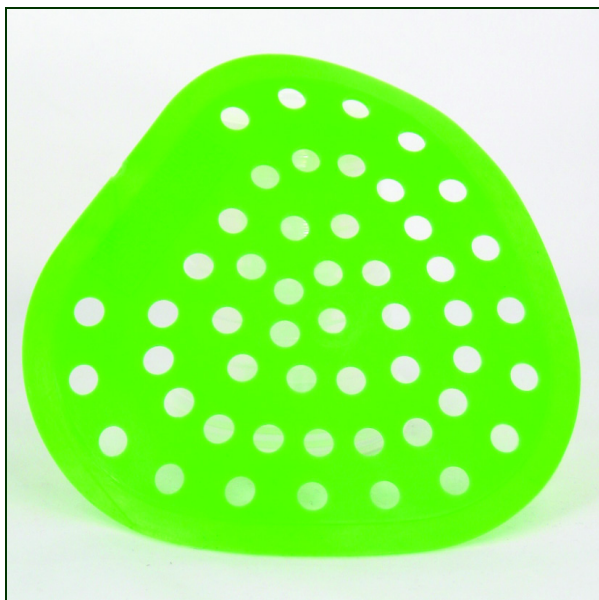

URI-MAT

Diametro: 137 mm

TAPPETINO IN PLASTICA PROFUMATA PER ORINATOI

URI-MAT, assicura l'efficienza dell'orinatoio, evitando ostruzioni o intasamenti causati da mozziconi di sigarette, gomme da masticare, carta, ecc....

SEMPLICE E SICURO: **URI-MAT** è realizzato in plastica imbevuta di una speciale soluzione che consente la diffusione nell'ambiente di una discreta e gradevole profumazione.

INDICAZIONI D'USO

Posizionare il tappetino all'interno dell'orinatoio